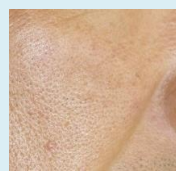

9800円 (税込)

施術前のしみ

3日後

10日後

1ヶ月～6ヶ月後

経過の一例

治療後3～4ヶ月で赤みもとれ、正常な皮膚と同じ色調に戻る場合が多いですが、一過性の色素沈着が1年以上続く場合もあります。
※治療には個人差があります。

※ご希望のシミの大きさが5mm以上の場合は、1mmにつき、1080円の追加料金で照射ができます。