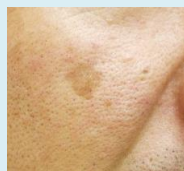

9800円 (税込)

施術前のしみ

3日後

10日後

1ヶ月～6ヶ月後

経過の一例

治療後3～4ヶ月で赤みもとれ、正常な皮膚と同じ色調に戻る場合が多いですが、一過性の色素沈着が1年以上続く場合もあります。
※治療には個人差があります。

※ご希望のシミの大きさが5mm以上の場合は、1mmにつき、1080円の追加料金で照射ができます。